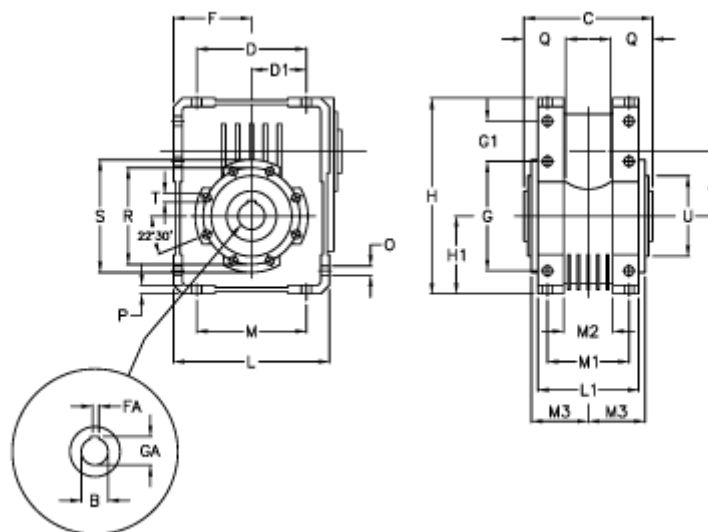

Varenummer: 39711100077
 Beskrivelse: Gearenhed W110U-7

Mål

A	= 110.10	G	= 184	M1	= 115	T	= M12x19
B	= 42	G1	= 58.0	M2	= 69	U	= 130
Betegnelse	= Gearenhed W110U	GA	= 45.3	M3	= 73.0		
C	= 155	H	= 308.0	O	= 14.0		
D	= 174.0	H1	= 125.0	P	= 14		
D1	= 82.0	L	= 250	Q	= 45		
F	= 125.0	L1	= 143	R	= 165		
FA	= 12	M	= 184	S	= 200		